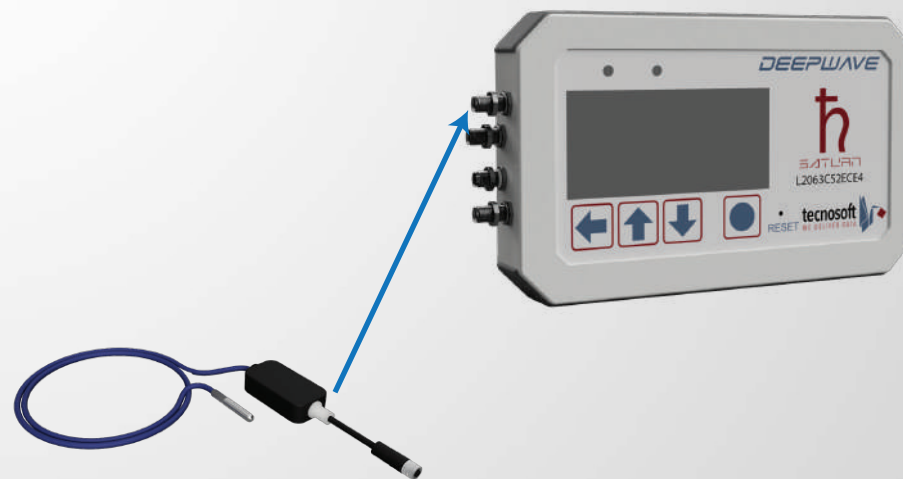

## HIỆU CHUẨN LẠI AN TOÀN, DỄ DÀNG VÀ NHANH CHÓNG

Phần mềm TLog 21 thông báo cho bạn khi sắp đến ngày hết hạn hiệu chuẩn

Đặt hàng dịch vụ hiệu chuẩn lại: bạn sẽ nhận được Cảm biến thông minh đã được hiệu chuẩn mới

Tháo cảm biến đang hết hạn hoặc đã hết hạn

Gắn cảm biến đã hiệu chuẩn và tiếp tục với việc giám sát

**KHÔNG CẦN CẤU HÌNH LẠI**