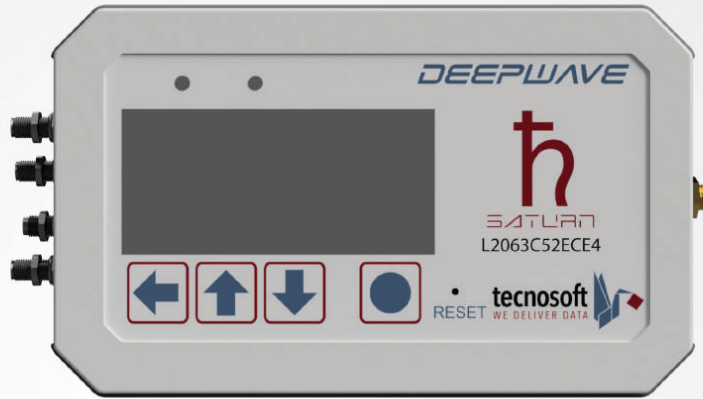

# DEEPWAVE

**tecnosoft**  
WE DELIVER DATA

*REAL TIME MONITORING SYSTEM*

*EASY, VALIDATABLE, SCALABLE*

**GIẢI PHÁP HOÀN HẢO CHO VIỆC GIÁM SÁT THAM SỐ**

**NHIỆT ĐỘ  
ĐỘ ẨM  
CHÊNH LỆCH ÁP SUẤT  
ÁNH SÁNG (ON/OFF)**

# DEEPWAVE - THE SYSTEM

Nút DeepWave LoRa

Cảm biến thông minh

kết nối trực tiếp

Truyền dữ liệu không dây

Cảnh báo:  
- Email  
- SMS

TSLog 21 (Phần mềm cài trên PC)

Kết nối Ethernet

LoRa Gateway HELIOS (Nhận tín hiệu)