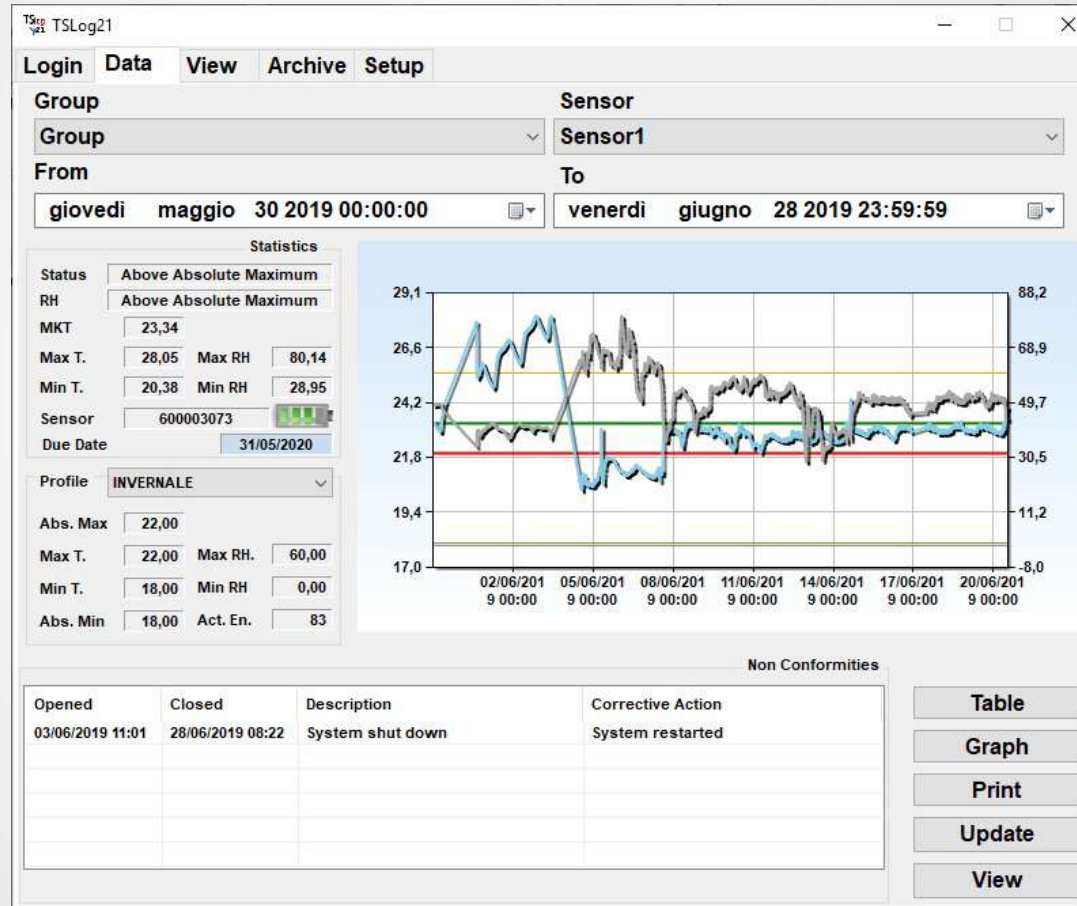

THE SOFTWARE - TSLLOG 21

Đặc điểm:

- Cảm biến được hiệu chuẩn
- Hiệu chuẩn dễ dàng và nhanh chóng
- Cảnh báo từ xa
- Quản lý cảnh báo
- Tính toán MKT
- Định vị cảm biến trên bản vẽ lắp đặt
- In báo cáo và xuất dữ liệu sang Excel

Dữ liệu được thể hiện dạng bảng và đồ thị

Tuân thủ theo:

- 21 CFR Part 11
- Annex 11
- GAMP 5

Sự xác thực:

- Dữ liệu trong database
- Dữ liệu không chỉnh sửa được
- Nhiều người dùng và nhiều cấp phân quyền
- Quản lý đăng nhập bằng mật khẩu
- Audit trail