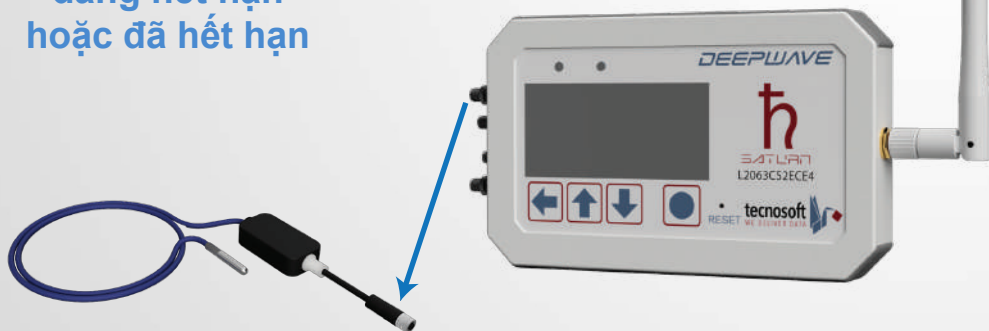

Phần mềm TLog 21 thông báo cho bạn khi sắp đến ngày hết hạn hiệu chuẩn

Đặt hàng dịch vụ hiệu chuẩn lại: bạn sẽ nhận được Cảm biến thông minh đã được hiệu chuẩn mới

Tháo cảm biến đang hết hạn hoặc đã hết hạn