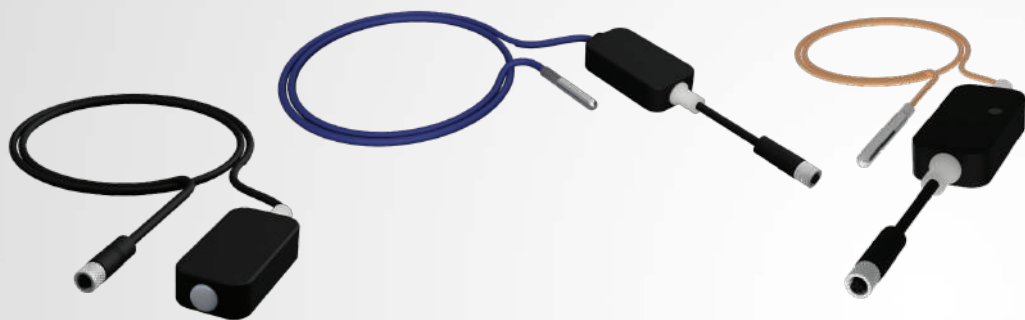

SMART SENSOR

Đa dạng cảm biến thông minh - phù hợp với ứng dụng của bạn

Nhiều model cảm biến nhiệt độ
từ -80°C và đến 200°C