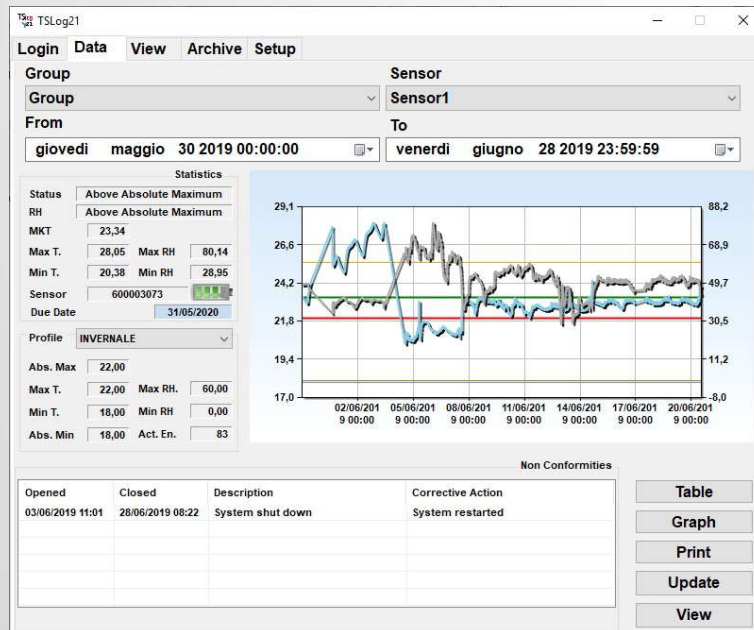

# DEEPWAVE

**tecnosoft**  
WE DELIVER DATA

*REAL TIME MONITORING SYSTEM*

*EASY, VALIDATABLE, SCALABLE*

**GIẢI PHÁP HOÀN HẢO CHO VIỆC GIÁM SÁT THAM SỐ**

**NHIỆT ĐỘ  
ĐỘ ẨM  
CHÊNH LỆCH ÁP SUẤT  
ÁNH SÁNG (ON/OFF)**

**TRUYỀN DỮ LIỆU KHÔNG DÂY THEO THỜI GIAN THỰC**

**TUÂN THỦ CFR PART 11, ANNEX 11, GAMP**

**DỰA TRÊN GIAO THỨC LORA (KHOẢNG CÁCH XA)**

# DEEPWAVE - THE SYSTEM

Nút DeepWave LoRa

Cảm biến thông minh

kết nối trực tiếp

Truyền dữ liệu không dây

Cảnh báo:  
- Email  
- SMS

TSLog 21 (Phần mềm cài trên PC)

Kết nối Ethernet

LoRa Gateway HELIOS (Nhận tín hiệu)